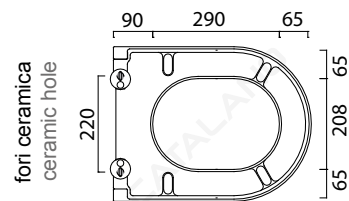

COPRIVASO SOFT-CLOSE

CATALANO
THE ESSENCE OF CERAMICS

cod. 5SCSTF000

Sedile soft-close in resina inalterabile.
Soft-close Seat-cover made of unalterable resin.
WC-Sitz SoftClose aus beständigem Harz.

Tutti i diritti sulla presente scheda appartengono a Ceramica Catalano S.p.A. in via esclusiva. È vietata la copia, la pubblicazione, la distribuzione o la riproduzione (anche parziale), se non autorizzata per iscritto.
All rights in the present form belong exclusively to Ceramica Catalano S.p.A. It is strictly forbidden to copy, publish, distribute or reproduce it (including any partial reproduction), without prior written permission.