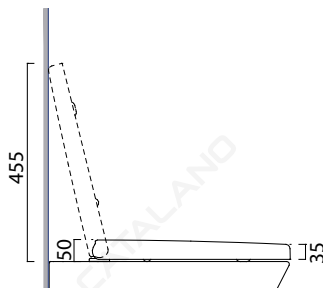

COPRIVASO SOFT-CLOSE

CATALANO
THE ESSENCE OF CERAMICS

cod. 5SCSTF000

Sedile soft-close in resina inalterabile.
Soft-close Seat-cover made of unalterable resin.
WC-Sitz SoftClose aus beständigem Harz.

Tutti i diritti sulla presente scheda appartengono a Ceramica Catalano S.p.A. in via esclusiva. È vietata la copia, la pubblicazione, la distribuzione o la riproduzione (anche parziale), se non autorizzata per iscritto.
All rights in the present form belong exclusively to Ceramica Catalano S.p.A. It is strictly forbidden to copy, publish, distribute or reproduce it (including any partial reproduction), without prior written permission.