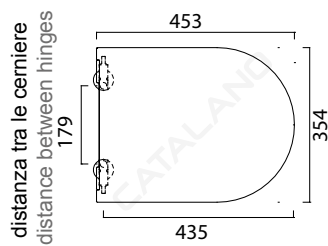

COPRIVASO SOFT-CLOSE

CATALANO
THE ESSENCE OF CERAMICS

cod. 5SCSTF000

Sedile soft-close in resina inalterabile.
Soft-close Seat-cover made of unalterable resin.
WC-Sitz SoftClose aus beständigem Harz.

Tutti i diritti sulla presente scheda appartengono a Ceramica Catalano S.p.A. in via esclusiva. È vietata la copia, la pubblicazione, la distribuzione o la riproduzione (anche parziale), se non autorizzata per iscritto.
All rights in the present form belong exclusively to Ceramica Catalano S.p.A. It is strictly forbidden to copy, publish, distribute or reproduce it (including any partial reproduction), without prior written permission.