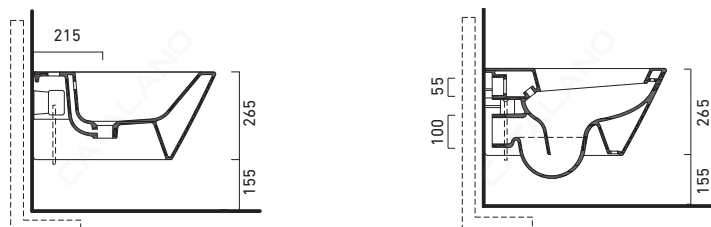

ZERO 55

cod. 1BS55N00

Bidet sospeso monoforo.
Wall-hung single-hole bidet.
Einloch-Hängebidet.

EN 14528 – CL20

cod. 1VS55N00

Wc sospeso 4,5 lt.
Wall-hung WC 4,5 lt flush.
Wand-wc. 4,5 Liter.

EN 997 – CL1 – 5A

cod. 5SCSTP000

Sedile soft-close plus in resina inalterabile.
Soft-close Seat-cover Plus made of unalterable resin.
WC-Sitz SoftClose plus aus beständigem Harz.

cod. 5SCSTF000

Sedile soft-close in resina inalterabile.
Soft-close Seat-cover made of unalterable resin.
WC-Sitz SoftClose aus beständigem Harz.

cod. 5SCST000

Sedile in resina inalterabile.
Seat-cover made of unalterable resin.
WC-Sitz aus beständigem Harz.

5KFST00

Kit fissaggio dal basso.
Kit for bottom-side fixing.
Kit für die Befestigung von unten.