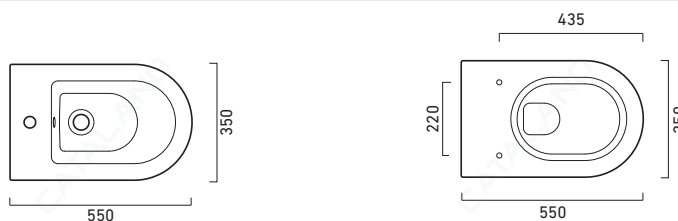

ZERO 55

cod. 1BS55N00

Bidet sospeso monoforo.
Wall-hung single-hole bidet.
Einloch-Hängebidet.

EN 14528 – CL20

cod. 1VS55N00

Wc sospeso 4,5 lt.
Wall-hung WC 4,5 lt flush.
Wand-wc. 4,5 Liter.

EN 997 – CL1 – 5A