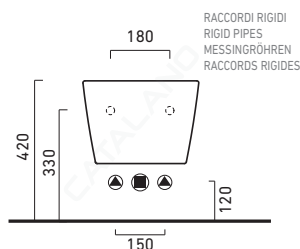

ZERO 55

cod. 1BS55N00

Bidet sospeso monoforo.
Wall-hung single-hole bidet.
Einloch-Hängebidet.

EN 14528 – CL20

cod. 1VS55N00

Wc sospeso 4,5 lt.
Wall-hung WC 4,5 lt flush.
Wand-wc. 4,5 Liter.

EN 997 – CL1 – 5A

cod. 5SCSTP000

Sedile soft-close plus in resina inalterabile.
Soft-close Seat-cover Plus made of unalterable resin.
WC-Sitz SoftClose plus aus beständigem Harz.

cod. 5SCSTF000

Sedile soft-close in resina inalterabile.
Soft-close Seat-cover made of unalterable resin.
WC-Sitz SoftClose aus beständigem Harz.

cod. 5SCST000

Sedile in resina inalterabile.
Seat-cover made of unalterable resin.
WC-Sitz aus beständigem Harz.

5KFST00

Kit fissaggio dal basso.
Kit for bottom-side fixing.
Kit für die Befestigung von unten.