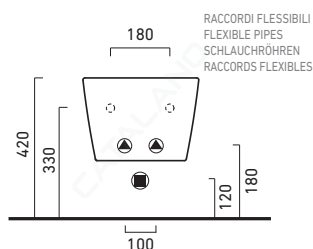

ZERO 55

cod. 1BS55N00

Bidet sospeso monoforo.
Wall-hung single-hole bidet.
Einloch-Hängebidet.

EN 14528 – CL20

cod. 1VS55N00

Wc sospeso 4,5 lt.
Wall-hung WC 4,5 lt flush.
Wand-wc. 4,5 Liter.

EN 997 – CL1 – 5A

cod. 5SCSTP000

Sedile soft-close plus in resina inalterabile.
Soft-close Seat-cover Plus made of unalterable resin.
WC-Sitz SoftClose plus aus beständigem Harz.

cod. 5SCSTF000

Sedile soft-close in resina inalterabile.
Soft-close Seat-cover made of unalterable resin.
WC-Sitz SoftClose aus beständigem Harz.

cod. 5SCST000

Sedile in resina inalterabile.
Seat-cover made of unalterable resin.
WC-Sitz aus beständigem Harz.

5KFST00

Kit fissaggio dal basso.
Kit for bottom-side fixing.
Kit für die Befestigung von unten.